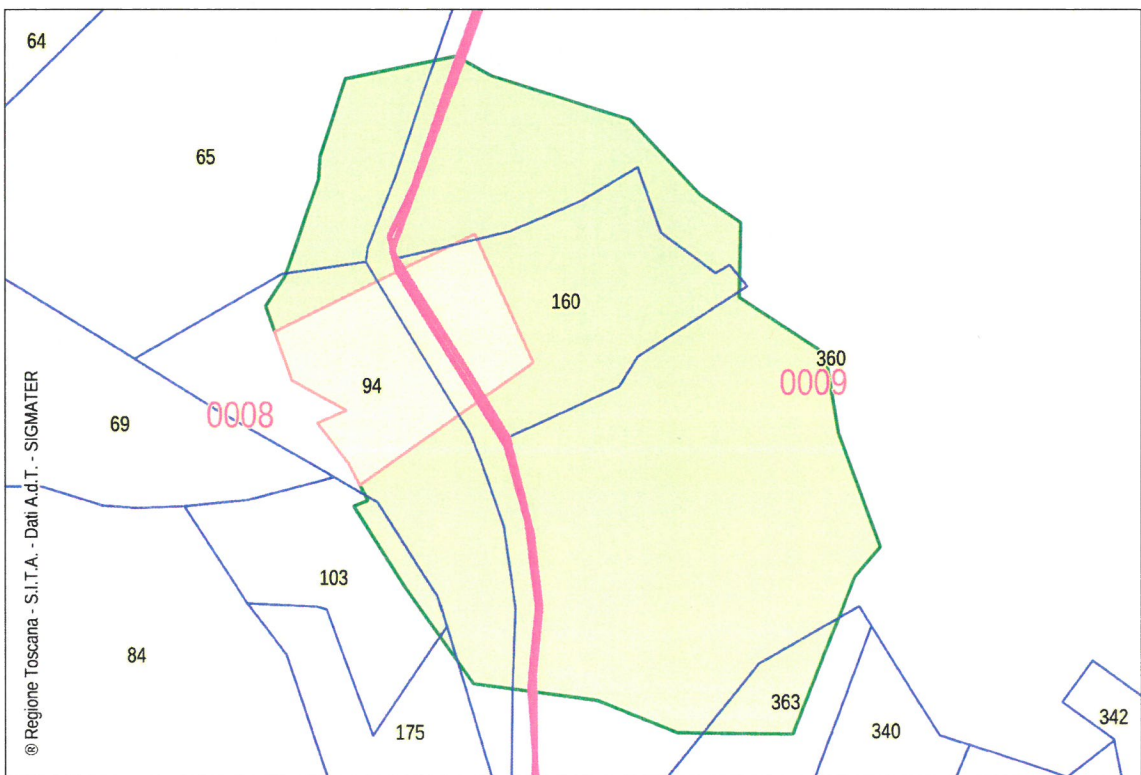

CATASTO DEI BOSCHI E DEI PASCOLI PERCORSI DAL FUOCO
tav. 6 - Comune di Montescudaio - Casa Le Vedove
incendio n°88
data incendio 28/06/2017

Superfici aree incendiate

- Area boscata
- Area non boscata
- Area pascoliva