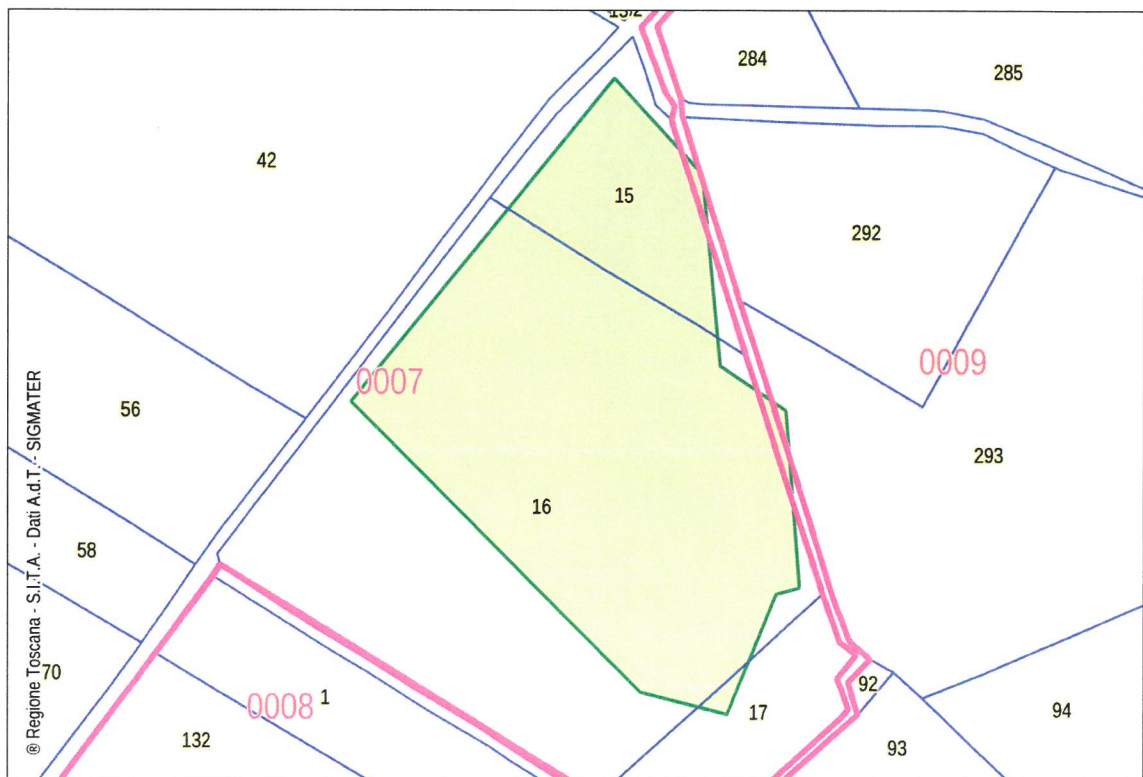

Superfici aree incendiate

-  Area boscata
-  Area non boscata
-  Area pascoliva

CATASTO DEI BOSCHI E DEI PASCOLI PERCORSI DAL FUOCO
tav. 5 - Comune di Montescudaio - P. Santa Perpetua
incendio n°87
data incendio 28/06/2017

Superfici aree incendiate

- Area boscata
- Area non boscata
- Area pascoliva

CATASTO DEI BOSCHI E DEI PASCOLI PERCORSI DAL FUOCO
tav. 6 - Comune di Montescudaio - Casa Le Vedove
incendio n°88
data incendio 28/06/2017