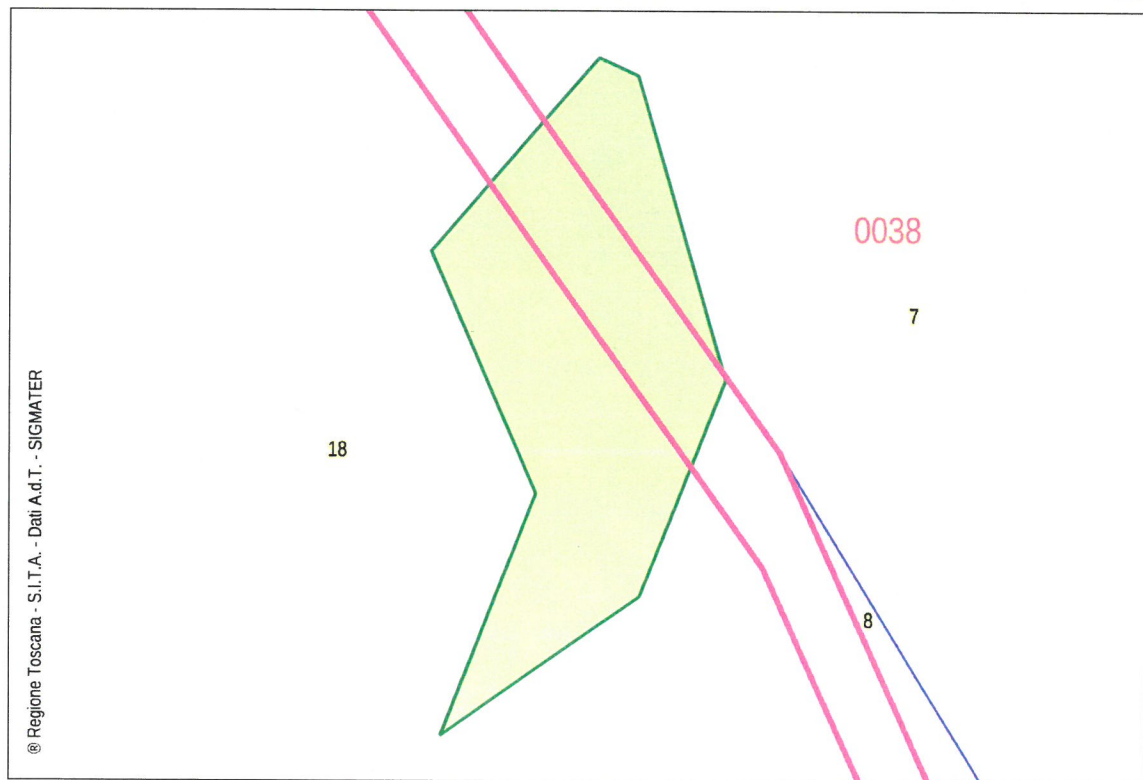

CATASTO DEI BOSCHI E DEI PASCOLI PERCORSI DAL FUOCO
tav. 2 - Comune di Cecina
incendio n°84
data incendio 16/05/2017

Superfici aree incendiate

- Area boscata
- Area non boscata
- Area pascoliva