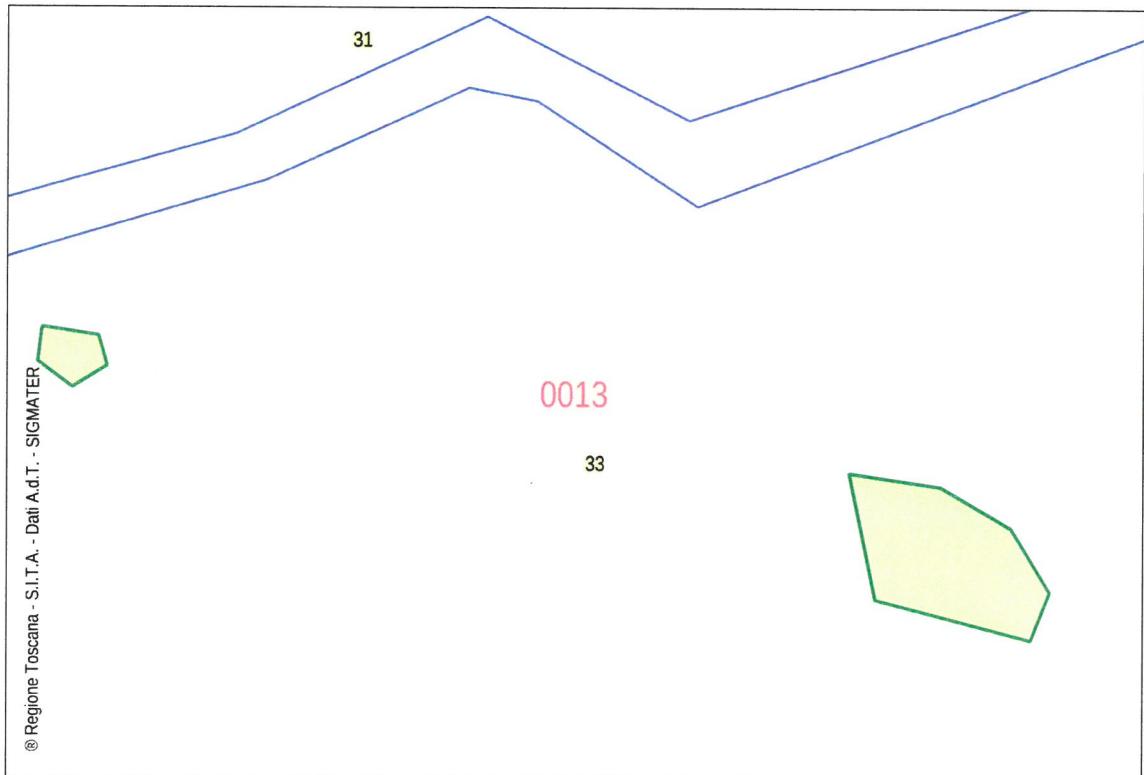

CATASTO DEI BOSCHI E DEI PASCOLI PERCORSI DAL FUOCO
tav. 10 - Comune di Santa Luce
incendio n°92
data incendio 18/08/2017

Superfici aree incendiate

- Area boscata
- Area non boscata
- Area pascoliva