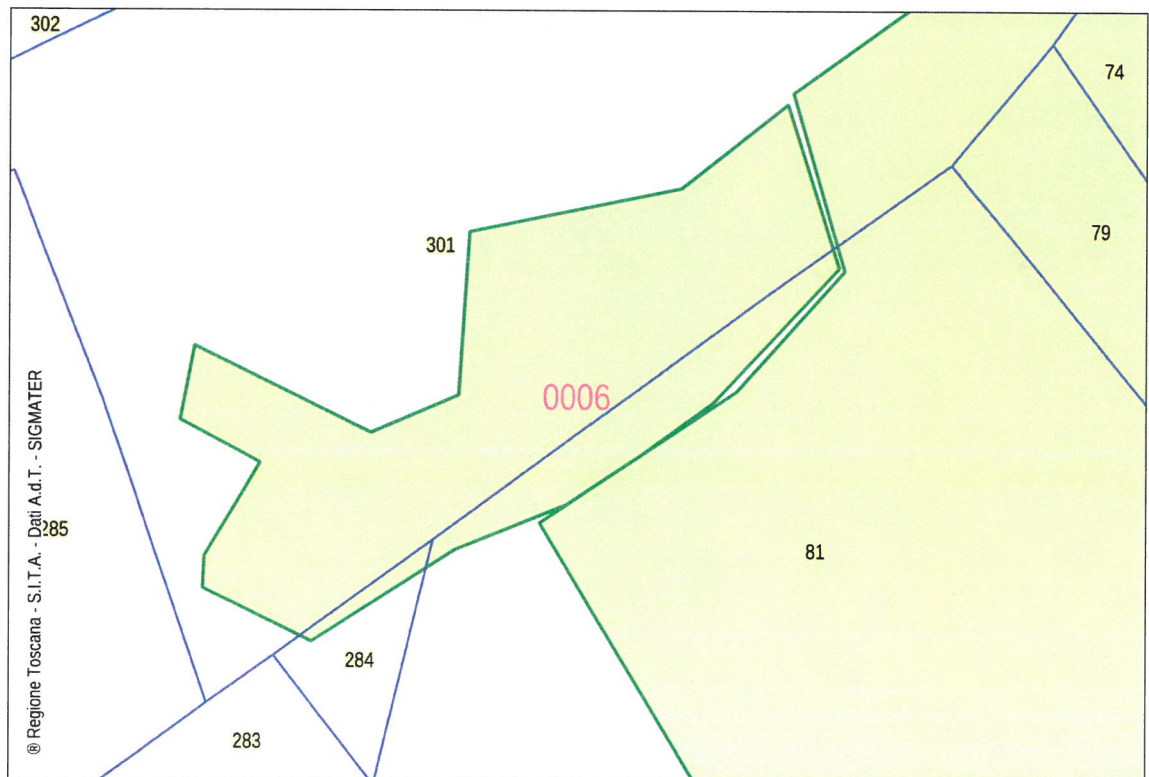

CATASTO DEI BOSCHI E DEI PASCOLI PERCORSI DAL FUOCO
tav. 1 - Comune di Castellina Marittima - Loc. Le Fontacce
incendio n°83
data incendio 15/05/2017

Superfici aree incendiate

- Area boscata
- Area non boscata
- Area pascoliva