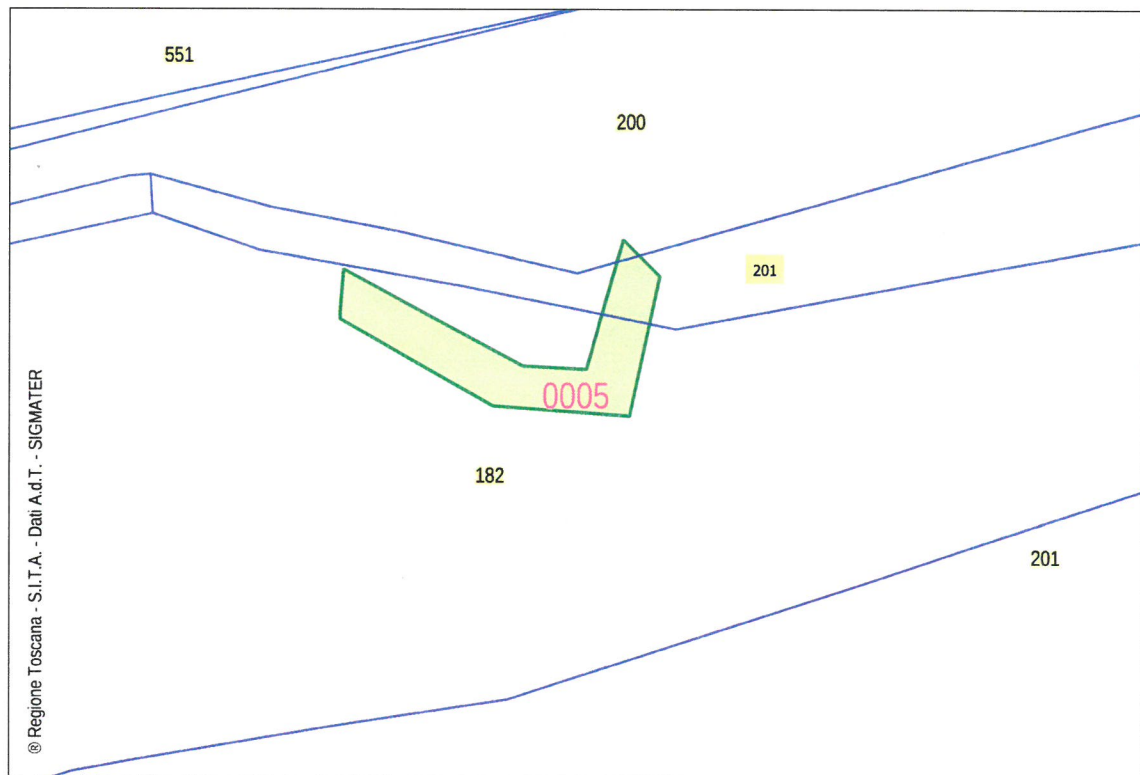

CATASTO DEI BOSCHI E DEI PASCOLI PERCORSI DAL FUOCO

tav. 3 - Comune di Casale

incendio n°85

data incendio 21/05/2017

Superfici aree incendiate

- Area boscata
- Area non boscata
- Area pascoliva