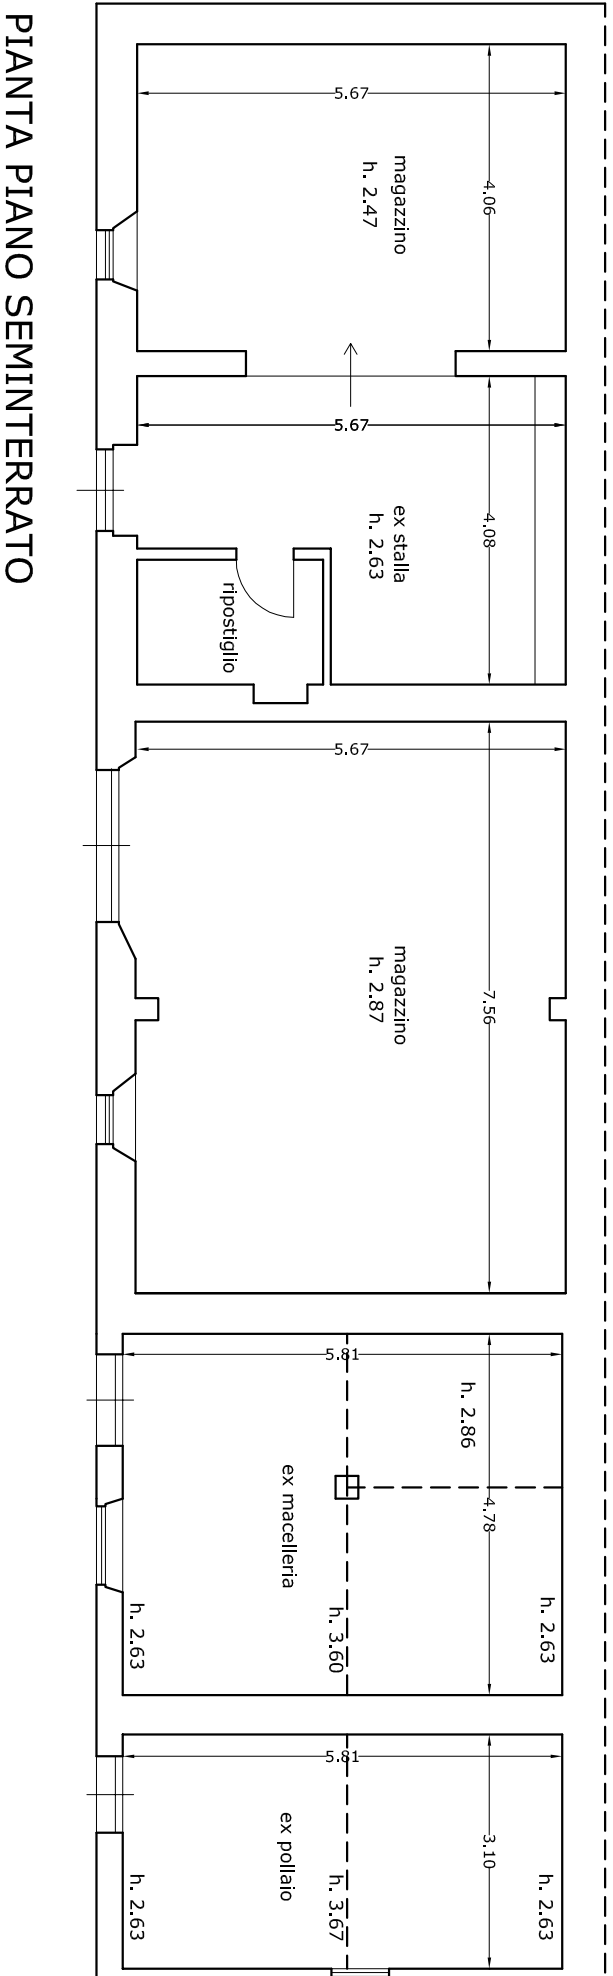

# COMUNE DI RIPARBELLA

Provincia di Pisa

PIANTA PIANO SEMINTERRATO

PIANTA PIANO TERRENO

IL GIARDINO

**STATO ATTUALE**

TAVOLA

**1**

SCALA 1:100

AGOSTO 2017

PIANTA PIANO SEMINTERRATO

PIANTA PIANO TERRENO

Proprietari:

REGIONE TOSCANA

Progettisti:

Arch. Dell'Aluto Giacomo  
Albo degli Architetti della  
Provincia di Pisa n. 378