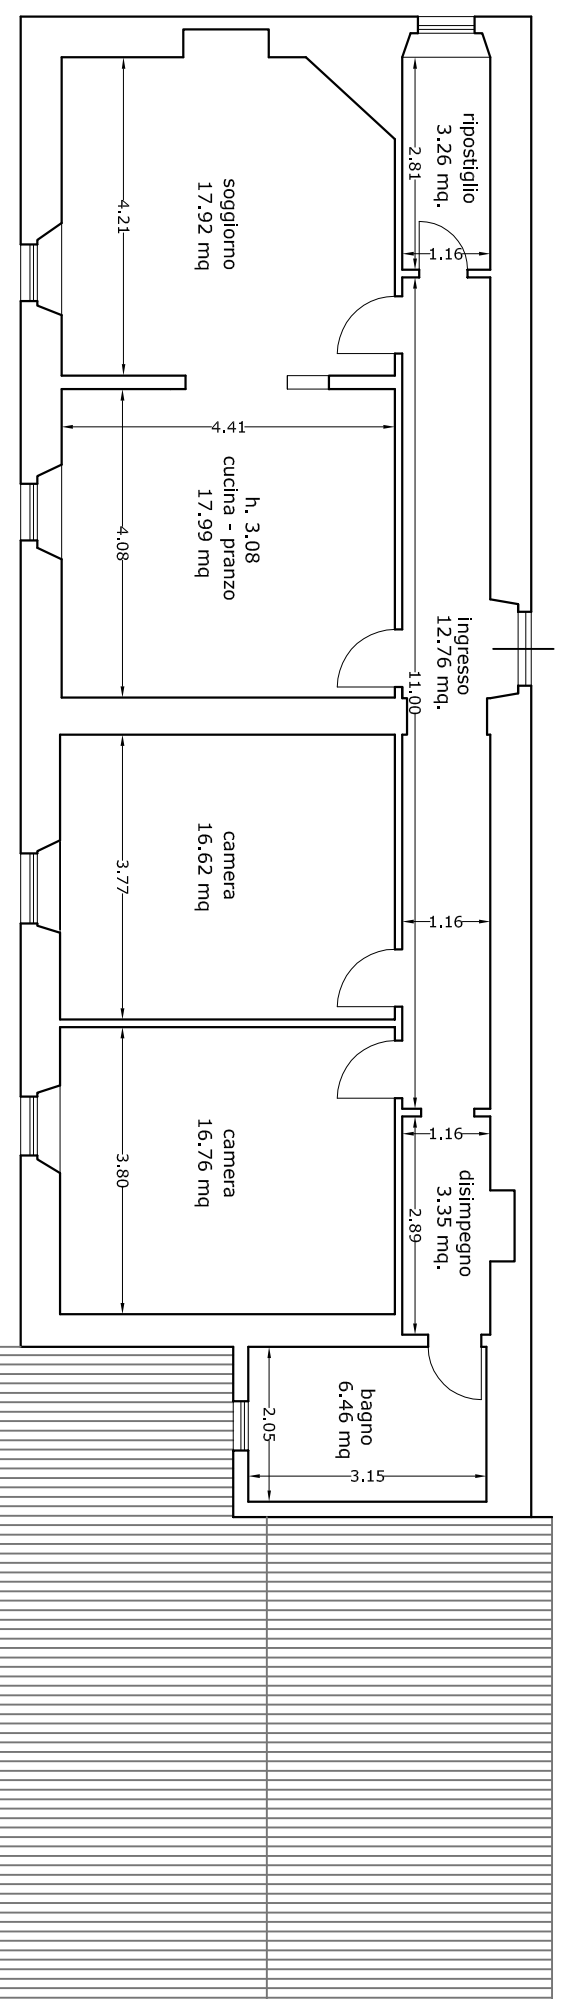

# COMUNE DI RIPARBELLA

Provincia di Pisa

PIANTA PIANO SEMINTERRATO

PIANTA PIANO TERRENO

IL GIARDINO

**STATO ATTUALE**

TAVOLA

**1**

SCALA 1:100

AGOSTO 2017

PIANTA PIANO SEMINTERRATO

PIANTA PIANO TERRENO

Proprietari:

REGIONE TOSCANA

Progettisti:

Arch. Dell'Aluto Giacomo  
Albo degli Architetti della  
Provincia di Pisa n. 378